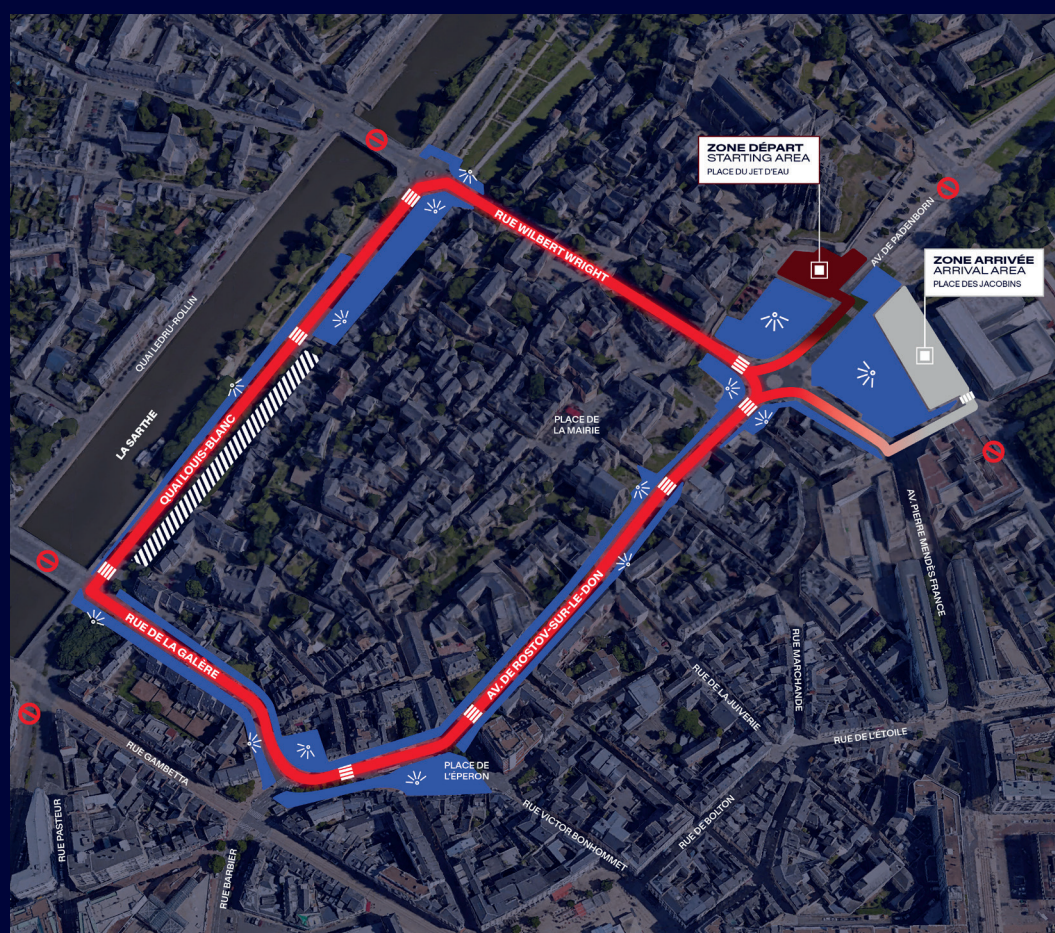

le mans
ROULAGE EN VILLE
CITY CENTER PROCESSION

SAMEDI 6 JUIN - 15:00

SATURDAY 6TH JUNE - 15:00

- ZONE DÉPART**
STARTING AREA
- ZONE ARRIVÉE**
ARRIVAL AREA
- PARCOURS VOITURES**
PROCESSION ROUTE
- ZONES SPECTATEURS**
SPECTATORS' AREAS
- FERMÉ AU PUBLIC**
CLOSED TO THE PUBLIC
- SENS INTERDIT**
NO ENTRY

INFORMATIONS
INFORMATION

- 13:30**
FERMETURE DU PARCOURS
(HORS PASSAGE PIÉTON)
PROCESSION ROUTE CLOSED
(EXCEPT PEDESTRIAN CROSSING)
- 14:45**
FERMETURE DU PARCOURS
PROCESSION ROUTE CLOSED
- 15:00**
DÉPART ROULAGE
PROCESSION BEGINS
- 15:45**
OUVERTURE PROGRESSIVE
DES ZONES PIÉTONNES
PEDESTRIAN AREAS GRADUALLY
OPENED